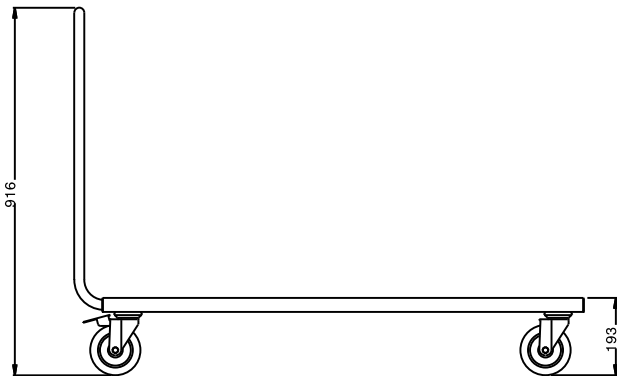

Front aanzicht

Zij aanzicht