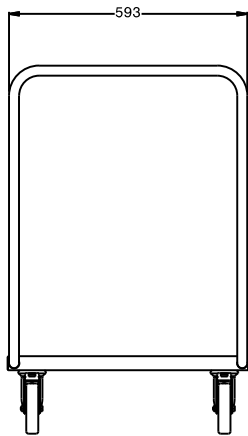

### Uitvoering

- Geschikt voor transport van keukengerei en afwaskorven.
- Frame van roestvrijstalen buis 25 mm, volledig gelast.
- beladingscapaciteit van 150 kg bij gelijkmatige verdeling.
- Naadloos geluidsabsorberend schap met dubbel omgezette randen, gelast aan het frame.
- Bladafmeting 1200x600 mm.
- Het buisframe dient tevens als ergonomische handgreep.
- Vier zwenkwielen Ø125 mm, waarvan 2 met rem, voorzien van kunststof bumpers.

### Constructie

- Volledig van roestvrijstaal 1.4301 (AISI304).

Goedkeuring \_\_\_\_\_

Front aanzicht

Zij aanzicht

Boven aanzicht

### Algemene gegevens

Externe afmetingen, lengte 361234 (STR1201)	1270 mm
Externe afmetingen, breedte	600 mm
Externe afmetingen, hoogte	900 mm
Wiel materiaal	Verzinkt
Wiel diameter	Ø 125
Gewicht, netto	18 kg