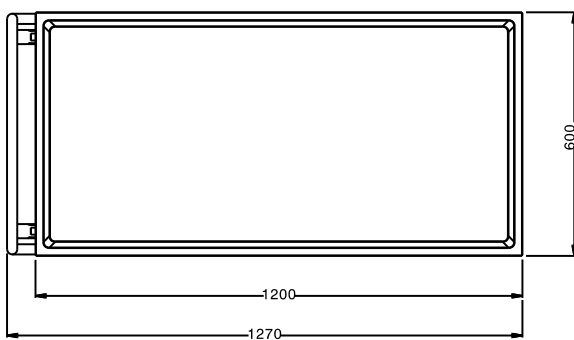

### Uitvoering

- Geschikt voor transport van keukengerei en afwaskorven.
- Frame van roestvrijstalen buis 25 mm, volledig gelast.
- beladingscapaciteit van 150 kg bij gelijkmatige verdeling.
- Naadloos geluidsabsorberend schap met dubbel omgezette randen, gelast aan het frame.
- Bladafmeting 1200x600 mm.
- Het buisframe dient tevens als ergonomische handgreep.
- Vier zwenkwielen Ø125 mm, waarvan 2 met rem, voorzien van kunststof bumpers.

### Algemene gegevens

Externe afmetingen, lengte 361234 (STR1201)	1270 mm
Externe afmetingen, breedte	600 mm
Externe afmetingen, hoogte	900 mm
Wiel materiaal	Verzinkt
Wiel diameter	Ø 125
Gewicht, netto	18 kg